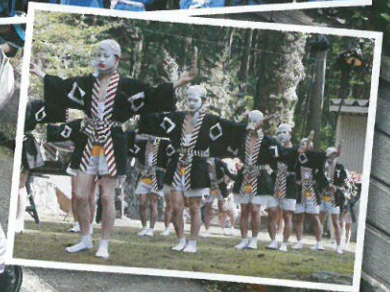

若桜神社

大祭

例祭

5月3日 祝

御幸行列

若桜神社～若桜宿内～若桜神社
(午前8時) (午後9時)

夕祭 5月2日

若桜神社(午後8時)
御釜建清め式・剣の舞・浦安の舞