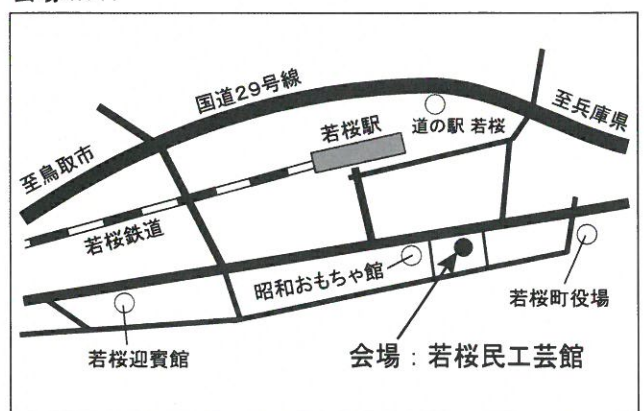

会場MAP

主催：とっとりふるさと元気塾

麒麟のまち圏域構成市町（鳥取市、岩美町、若桜町、智頭町、八頭町、香美町、新温泉町）